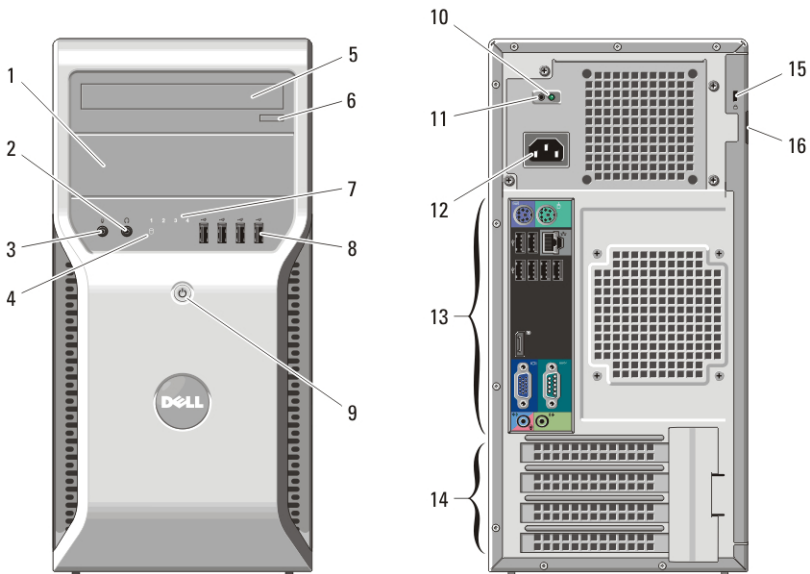

Dell Precision T1600

Πληροφορίες για τη ρύθμιση και τα χαρακτηριστικά

Σχετικά με τις προειδοποιήσεις

ΠΡΟΕΙΔΟΠΟΙΗΣΗ: Η ΠΡΟΕΙΔΟΠΟΙΗΣΗ επισημαίνει ενδεχόμενο κίνδυνο για υλική ζημιά, τραυματισμό ή θάνατο.

Μπροστινή και πίσω όψη

Αριθμός 1. Μπροστινή και πίσω όψη

1. φαντίο μονάδας οπτικού δίσκου	5. μονάδα οπτικού δίσκου (προαιρετικά)
2. σύνδεσμος ακουστικών	6. κουμπί εξαγωγής στη μονάδα οπτικού δίσκου
3. σύνδεσμος μικροφώνου	7. λυχνίες διαγνωστικού προγράμματος (4)
4. λυχνία δραστηριότητας σκληρού δίσκου