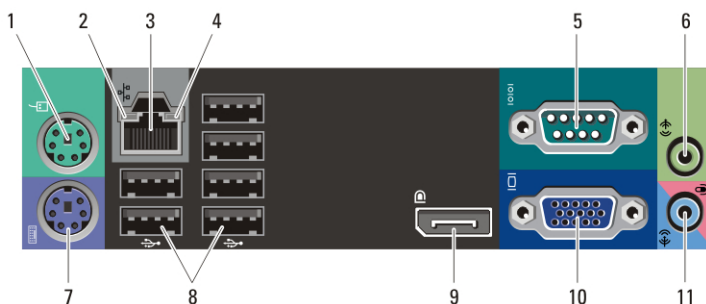

Μπροστινή και πίσω όψη

Αριθμός 1. Μπροστινή και πίσω όψη

- | | |
|---|--|
| 1. φαντίο μονάδας οπτικού δίσκου | 5. μονάδα οπτικού δίσκου (προαιρετικά) |
| 2. σύνδεσμος ακουστικών | 6. κουμπί εξαγωγής στη μονάδα οπτικού δίσκου |
| 3. σύνδεσμος μικροφώνου | 7. λυχνίες διαγνωστικού προγράμματος (4) |
| 4. λυχνία δραστηριότητας σκληρού δίσκου | |

05VJ97A02

Μοντέλο σύμφωνα με τους κανονισμούς
Regulatory Model: D09M
2011 - 05

- | | |
|--|-----------------------------------|
| 8. σύνδεσμοι USB 2.0 (4) | 12. σύνδεσμος τροφοδοσίας |
| 9. κουμπί τροφοδοσίας, λυχνία ένδειξης τροφοδοσίας | 13. σύνδεσμοι στο πίσω πλαίσιο |
| 10. λυχνία διαγνωστικού ελέγχου τροφοδοτικού | 14. υποδοχές καρτών επέκτασης (4) |
| 11. κουμπί διαγνωστικού ελέγχου τροφοδοτικού | 15. υποδοχή καλωδίου ασφαλείας |
| | 16. δακτύλιος λουκέτου |

Πίσω πλαίσιο

Αριθμός 2. Όψη πίσω πλαίσιο

- | | |
|----------------------------------|--|
| 1. σύνδεσμος ποντικιού | 7. σύνδεσμος πληκτρολογίου |
| 2. λυχνία ακεραιότητας σύνδεσης | 8. σύνδεσμοι USB (6) |
| 3. σύνδεσμος δικτύου | 9. σύνδεσμος DisplayPort |
| 4. λυχνία δραστηριότητας δικτύου | 10. σύνδεσμος VGA |
| 5. σειριακός σύνδεσμος | 11. σύνδεσμος εισόδου γραμμής/
μικροφώνου |
| 6. σύνδεσμος εξόδου γραμμής | |